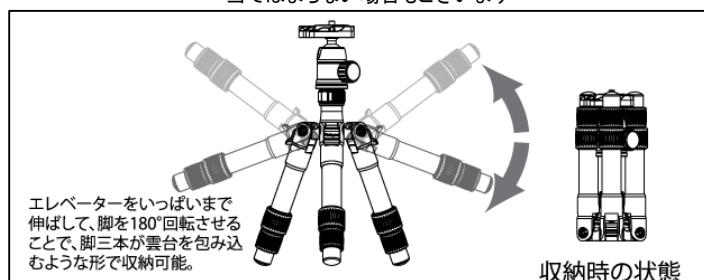

ポータブル三脚 M-4 MINI 新発売

株式会社浅沼商会は、写真用品ブランド「KING」のFotoproシリーズに、ポータブル三脚 M-4MINIを新発売いたします。

一眼レフに対応するポータブル三脚。接写にも便利な3段階の開脚機構を装備。脚部を180°回転してコンパクトに収納できます。

また、付属の三脚ケース(ショルダーストラップ付き)で、携帯して持ち運びできます。

- 発売予定日:2011年 7月 21日
- 価格:オープンプライス
- 品名:KING Fotopro M-4MINI三脚
- JAN:4906238806765
- 市場想定売価:12,800円前後

- 全高:450mm
- 最低高:150mm
- 縮長(収納高):175mm
- 質量:670g
- 段数:3
- 推奨耐荷重:2,000g

※取り付け機材の大きさや重量バランス、三脚の設置状況により当てはまらない場合もございます

付属ケース収納イメージ

エレベーターをいっぱいまで伸ばして、脚を180°回転させることで、脚三本が雲台を包み込むような形で収納可能。

収納時の状態

【使用例】

付属ケースに収納

付属ケースをベルト通して装着