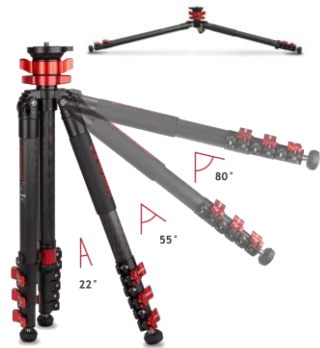

レベリングベース・取り外し可能なセンターポール搭載の中型三脚

ガゼル アップライズ
iFootage 「Gazelle Uprise」シリーズは、高い剛性を持つカメラ・ビデオ用中型三脚です。レベリングベースを搭載しており、スピーディーな水平調整が可能。センターポールは簡単に着脱が可能で、地上約20cmからのローアングル撮影に対応します。石突にはスパイクが内蔵されており、様々な場所での設置に適しています。各部品にはステンレスを使用しているため錆びにくく、水中や寒冷地での使用にも耐えることができます。専用キャリングケースが付属で、持ち運びにも便利です。

脚段数・脚の長さが違う2サイズを、アルミニウム・カーボンタイプで計4種をラインナップしています。

TA5
JAN:4906238819420
想定売価:36,000円(税抜き)

TC5
JAN:4906238819451
想定売価:54,000円(税抜き)

TA6
JAN:4906238819437
想定売価:30,000円(税抜き)

TC6
JAN:4906238819468
想定売価:48,000円(税抜き)

全てのモデルに専用バッグ付属。
マチを拡張出来るので、
雲台を付けたまま収納可能。

開脚角度は3段階
ローアングル対応

先端のセンターポールリリースを回し、
センターポールを素早く取り外し

アクセサリ取付ネジ穴(3/8インチ)

スパイク内蔵のゴム石突

<製品仕様>	TA5	TC5	TA6	TC6
伸長	1500mm		1650mm	
縮長	525mm		635mm	
最低高	175mm		195mm	
質量	2.3kg	1.94kg	2.34kg	1.91kg
最大積載荷重	5kg	6kg	6kg	8kg
脚段数	4段		3段	
最大脚径	30.2mm			
開脚角度	22°/55°/80°			
材質	アルミニウム	カーボン	アルミニウム	カーボン

Shark Slider mini用の三脚として最適
レベリングベースを外せばバックパック内にも収納可能

■商品に関するお問い合わせは、

フリーダイヤル **0120-665993**
AM9:00~PM5:00まで(土・日祝日は除く)
HP : <http://www.asanumashoukai.co.jp>

ハーフボールのクイックリリース機構搭載の中型三脚

iFootage 「Gazelle Fastbowl」シリーズは、高い剛性を持つビデオ用中型三脚です。レベリングベースに75mm ハーフボウルタイプを採用しています。独自のクイックリリース機構を搭載しており、ハーフボウルのスピーディーな着脱が可能です。開脚角度は3段階で、地上約20cmからのローアングル撮影に対応します。石突にはスパイクが内蔵されており、様々な場所での設置に適しています。また、各部品にはステンレスを使用しているため錆びにくく、水中や寒冷地での使用にも耐えることができます。専用キャリングケースが付属で、持ち運びにも便利。アルミニウム・カーボンタイプの計2種をラインナップしています。