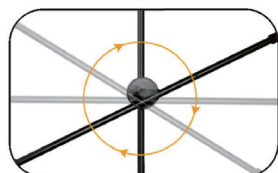

## King 俯瞰撮影ポール SS43/SS60

SS43

SS60

## 主な特長

ポータブル式撮影ポール  
テーブルフォトに最適な撮影ポールです。直径 3.2 cm 以内のポールに対応  
直径が 3.2 cm 以内のポールに取り付けることが可能。両手がふさがっていてもしっかり撮影  
料理、工作、ゲーム、テレワーク、ライブ配信等  
様々な撮影に適します。

360°回転可能

上下・前後の長さ調整が可能

調整ネジで 360°回転、上下前後の長さ調整が可能  
高さ、長さの調整が可能。真上からの撮影ができるので  
手元撮影に便利