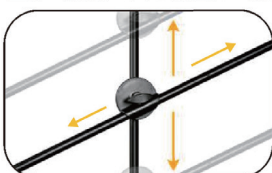

## King 俯瞰撮影ポール SS43/SS60

SS43

SS60

## 主な特長

ポータブル式撮影ポール  
テーブルフォトに最適な撮影ポールです。直径 3.2 cm 以内のポールに対応  
直径が 3.2 cm 以内のポールに取り付けることが可能。両手がふさがっていてもしっかり撮影  
料理、工作、ゲーム、テレワーク、ライブ配信等  
様々な撮影に適します。

360°回転可能

上下・前後の長さ調整が可能

調整ネジで 360°回転、上下前後の長さ調整が可能  
高さ、長さの調整が可能。真上からの撮影ができるので  
手元撮影に便利