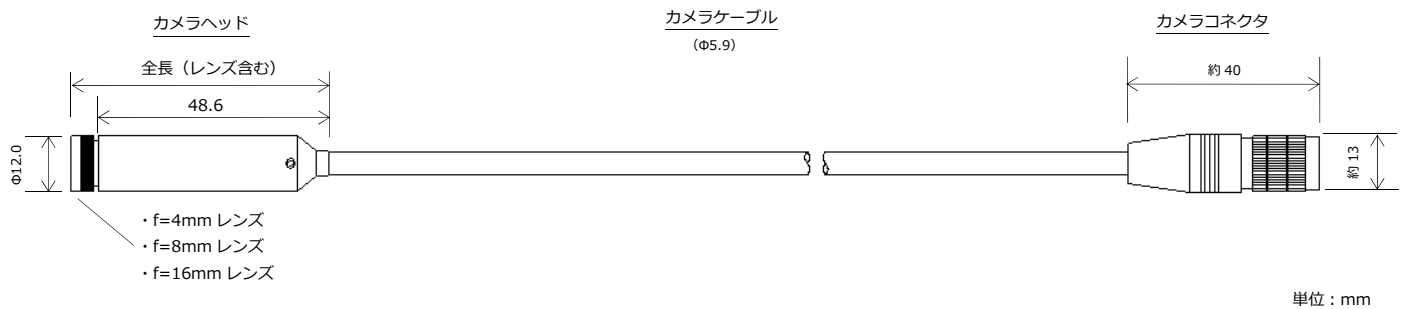

MINI CAMERA HD

極細径 ヘッド分離型フルHDカメラ

MCHD-12

驚きの「小ささ」と「高画質」

- 外径わずかΦ12mmのフルHDカメラ。
- 高解像度 水平 750本。
- 最長 15mのカメラケーブルにより遠隔監視も可能。
- 広角、望遠、接写など豊富な交換レンズ。

Φ12mmカメラヘッド

f=4mm、f=8mm、f=16mm

型 式	MCHD-12
カメラヘッド外径×全長	Φ12.0mm×48.6mm (レンズ含まず) ※ケーブル一体構造
撮像素子	1/4"CMOS センサー
有効画素数/総画素数	1920(H)×1080(V)/1936(H)×1144(V)
走査方式	プログレッシブ
水平解像度	約 750TV本
S/N 比	35.1dB (参考値)
最低被写体照度	1.0Lux (参考値)
解像度	1080/30P、1080/60P、720/60P
映像出力	DVI-D×1、SDI×1
出力フォーマット	DVI-DとSDIの出力フォーマットは個別に設定できません。
AGC	AUTO:AGC MAX GAIN (04dB~36dB) /MINI GAIN (00dB~34dB) MANUAL:MGC FIX GAIN (00dB~36dB)
シャッター	AUTO:AEC 調整 (0~255) /AEC SPEED 調整 (0~7) MANUAL:1/10、1/20、1/30、1/50、1/60、1/100、1/250、1/500、1/1000、1/2000、1/4000、1/8000、1/12000
ホワイトバランス	ATW (自動追尾) / ONE PUSH / MANUAL
おもなカメラ機能	映像反転 (左右/上下/上下左右)、測光エリア設定、ノイズリダクション、色/明るさ調整、黒レベル補正 など
ガンマ補正	内部固定
電源	DC12V±10% ACアダプター (センター+) : AC電源入力 100V~240V 50Hz/60Hz
消費電力	約 500mA
使用環境	0℃~+40℃ 湿度 20%~80% (但し、結露のなきこと)
防水性	非防水 (カメラ、コントローラ、カメラケーブル)
カメラケーブル長	標準 : 5m オプション : 15m
カメラケーブル外径	Φ5.9mm
カメラケーブル外皮材質	ポリウレタン
カメラケーブル最小曲げR	40mm
コントローラ外観寸法	110mm(W)×40mm(H)×180mm(D) 突起部含まず

※ カメラヘッドとカメラコントローラはカメラケーブル長に関係なく組み合わせは自由です。

交換レンズ			
焦点距離	最大口径比	画角(水平 x 垂直)	焦点範囲(mm)
f=4mm	1:2.5	1080P : 約 58° x 約 32° 720P : 約 40° x 約 22°	約 6 - ∞
f=8mm	1:2.8	1080P : 約 27° x 約 15° 720P : 約 18° x 約 10°	約 20 - ∞
f=16mm	1:2.1	1080P : 約 13° x 約 7° 720P : 約 9° x 約 5°	約 70 - ∞

カメラヘッド外観図

カメラヘッド全長(レンズ含む)		
焦点距離	最近接時(mm)	∞時(mm)
f=4mm	約 58	約 56
f=8mm	約 59	約 55.5
f=16mm	約 66	約 62

※レンズはフォーカス調整後に必ずレンズロックリングを固く締めてレンズの緩み、および脱落しないことを確認してください。

※レンズは緩み、脱落防止のためカメラヘッドには4周程度ねじ込んでからレンズロックリングで固定してください。