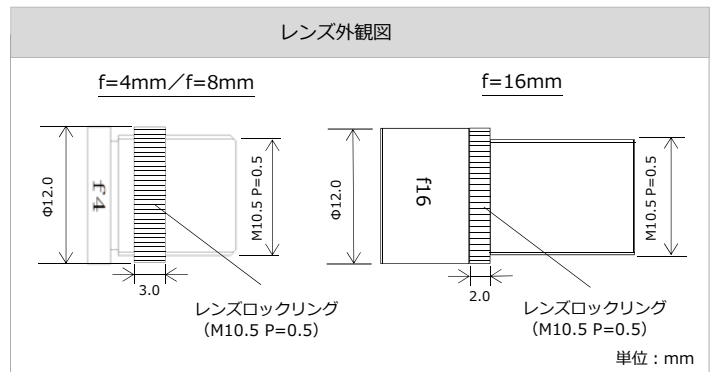

MINI CAMERA HD

極細径 ヘッド分離型フルHDカメラ

MCHD-12

驚きの「小ささ」と「高画質」

- 外径わずかΦ12mmのフルHDカメラ。
- 高解像度 水平 750本。
- 最長 15mのカメラケーブルにより遠隔監視も可能。
- 広角、望遠、接写など豊富な交換レンズ。

Φ12mmカメラヘッド

f=4mm、f=8mm、f=16mm

型 式	MCHD-12
カメラヘッド外径×全長	Φ12.0mm×48.6mm (レンズ含まず) ※ケーブル一体構造
撮像素子	1/4"CMOS センサー
有効画素数/総画素数	1920(H)×1080(V)/1936(H)×1144(V)
走査方式	プログレッシブ
水平解像度	約 750TV本
S/N 比	35.1dB (参考値)
最低被写体照度	1.0Lux (参考値)
解像度	1080/30P、1080/60P、720/60P
映像出力	DVI-D×1、SDI×1
出力フォーマット	DVI-DとSDIの出力フォーマットは個別に設定できません。
AGC	AUTO:AGC MAX GAIN (04dB~36dB) /MINI GAIN (00dB~34dB) MANUAL:MGC FIX GAIN (00dB~36dB)
シャッター	AUTO:AEC 調整 (0~255) /AEC SPEED 調整 (0~7) MANUAL:1/10、1/20、1/30、1/50、1/60、1/100、1/250、1/500、1/1000、1/2000、1/4000、1/8000、1/12000
ホワイトバランス	ATW (自動追尾) / ONE PUSH / MANUAL
おもなカメラ機能	映像反転 (左右/上下/上下左右)、測光エリア設定、ノイズリダクション、色/明るさ調整、黒レベル補正 など
ガンマ補正	内部固定
電源	DC12V±10% ACアダプター (センター+) : AC電源入力 100V~240V 50Hz/60Hz
消費電力	約 500mA
使用環境	0℃~+40℃ 湿度 20%~80% (但し、結露のなきこと)
防水性	非防水 (カメラ、コントローラ、カメラケーブル)
カメラケーブル長	標準 : 5m オプション : 15m
カメラケーブル外径	Φ5.9mm
カメラケーブル外皮材質	ポリウレタン
カメラケーブル最小曲げR	40mm
コントローラ外観寸法	110mm(W)×40mm(H)×180mm(D) 突起部含まず

※ カメラヘッドとカメラコントローラはカメラケーブル長に関係なく組み合わせは自由です。

交換レンズ			
焦点距離	最大口径比	画角(水平 x 垂直)	焦点範囲(mm)
f=4mm	1:2.5	1080P : 約 58° x 約 32° 720P : 約 40° x 約 22°	約 6 - ∞
f=8mm	1:2.8	1080P : 約 27° x 約 15° 720P : 約 18° x 約 10°	約 20 - ∞
f=16mm	1:2.1	1080P : 約 13° x 約 7° 720P : 約 9° x 約 5°	約 70 - ∞

カメラヘッド外観図

カメラヘッド全長(レンズ含む)		
焦点距離	最近接時(mm)	∞時(mm)
f=4mm	約 58	約 56
f=8mm	約 59	約 55.5
f=16mm	約 66	約 62

※レンズはフォーカス調整後に必ずレンズロックリングを固く締めてレンズの緩み、および脱落しないことを確認してください。

※レンズは緩み、脱落防止のためカメラヘッドには4周程度ねじ込んでからレンズロックリングで固定してください。