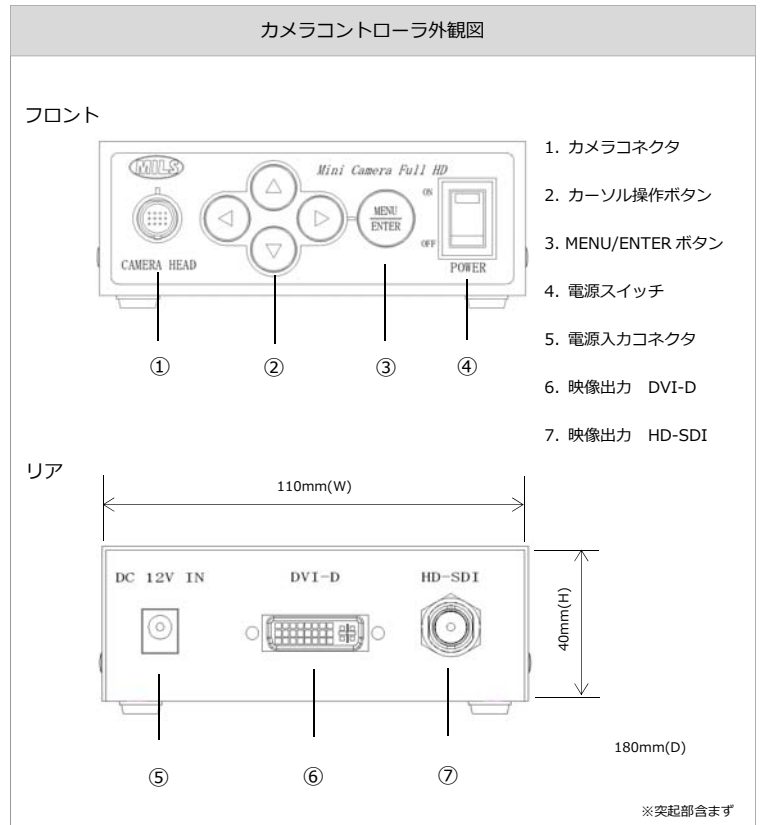

MINI CAMERA HD

極細径 ヘッド分離型フルHDカメラ

MCHD-12

驚きの「小ささ」と「高画質」

- 外径わずかΦ12mmのフルHDカメラ。
- 高解像度 水平 750本。
- 最長 15mのカメラケーブルにより遠隔監視も可能。
- 広角、望遠、接写など豊富な交換レンズ。

Φ12mmカメラヘッド

f=4mm、f=8mm、f=16mm

型 式	MCHD-12
カメラヘッド外径×全長	Φ12.0mm×48.6mm (レンズ含まず) ※ケーブル一体構造
撮像素子	1/4"CMOS センサー
有効画素数/総画素数	1920(H)×1080(V)/1936(H)×1144(V)
走査方式	プログレッシブ
水平解像度	約 750TV本
S/N 比	35.1dB (参考値)
最低被写体照度	1.0Lux (参考値)
解像度	1080/30P、1080/60P、720/60P
映像出力	DVI-D×1、SDI×1
出力フォーマット	DVI-DとSDIの出力フォーマットは個別に設定できません。
AGC	AUTO:AGC MAX GAIN (04dB~36dB) /MINI GAIN (00dB~34dB) MANUAL:MGC FIX GAIN (00dB~36dB)
シャッター	AUTO:AEC 調整 (0~255) /AEC SPEED 調整 (0~7) MANUAL:1/10、1/20、1/30、1/50、1/60、1/100、1/250、1/500、1/1000、1/2000、1/4000、1/8000、1/12000
ホワイトバランス	ATW (自動追尾) / ONE PUSH / MANUAL
おもなカメラ機能	映像反転 (左右/上下/上下左右)、測光エリア設定、ノイズリダクション、色/明るさ調整、黒レベル補正 など
ガンマ補正	内部固定
電源	DC12V±10% ACアダプター (センター+) : AC電源入力 100V~240V 50Hz/60Hz
消費電力	約 500mA
使用環境	0℃~+40℃ 湿度 20%~80% (但し、結露のなきこと)
防水性	非防水 (カメラ、コントローラ、カメラケーブル)
カメラケーブル長	標準 : 5m オプション : 15m
カメラケーブル外径	Φ5.9mm
カメラケーブル外皮材質	ポリウレタン
カメラケーブル最小曲げR	40mm
コントローラ外観寸法	110mm(W)×40mm(H)×180mm(D) 突起部含まず

※ カメラヘッドとカメラコントローラはカメラケーブル長に関係なく組み合わせは自由です。

交換レンズ			
焦点距離	最大口径比	画角(水平 x 垂直)	焦点範囲(mm)
f=4mm	1:2.5	1080P : 約 58° x 約 32° 720P : 約 40° x 約 22°	約 6 - ∞
f=8mm	1:2.8	1080P : 約 27° x 約 15° 720P : 約 18° x 約 10°	約 20 - ∞
f=16mm	1:2.1	1080P : 約 13° x 約 7° 720P : 約 9° x 約 5°	約 70 - ∞

標準付属品 カメラヘッド(カメラケーブル一体型)、カメラコントローラ ACアダプター、DVI-HDMIケーブル、取扱説明書

レンズ レンズは別売りです。(仕様は「交換レンズ」表をご参照ください)

おもな用途 装置、加工機、ハウジングなどへの組込み、製造ライン監視、作業記録/監視、狭隘部からの監視、秘匿監視、セキュリティ、資料映像制作、人の目が届かない物や場所、危険物の遠隔監視など。

画像記録 動画記録装置/静止画記録装置とも、用途に合わせてご紹介が可能です。詳細は弊社営業担当までお問い合わせください。

カメラヘッド外観図

カメラヘッド全長(レンズ含む)		
焦点距離	最近接時(mm)	∞時(mm)
f=4mm	約 58	約 56
f=8mm	約 59	約 55.5
f=16mm	約 66	約 62

※レンズはフォーカス調整後に必ずレンズロックリングを固く締めてレンズの緩み、および脱落しないことを確認してください。

※レンズは緩み、脱落防止のためカメラヘッドには4周程度ねじ込んでからレンズロックリングで固定してください。