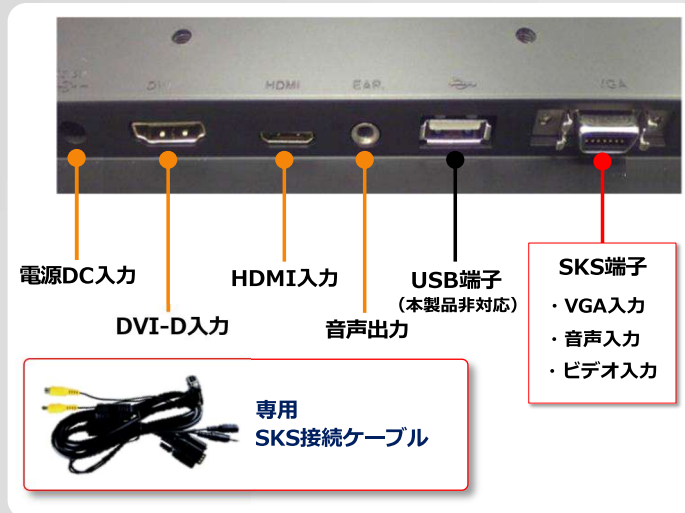

デジタル&アナログソースマルチ対応

鮮明で美しい色彩映像を表現、広い視野角を誇るIPS液晶パネル。

ダウンスキャン表示機能で最大1920×1200まで入力可能

※映像は表現イメージです。

デジタル（最大1920×1080p）、アナログ（最大1920×1200(WUXGA)）まで入力可能（スケーリング表示）

複数モニター接続時のミラーリング表示でも映像出力表示機器からは1つの解像度出力でモニター側でアンダースキャン表示が可能となります。

映像出力機器から分配器等を通してサイズの異なった液晶モニターへ同じ映像を表示する際に重宝します。（HDCP非対応）

デジタル/アナログ入力両信号対応

HDMI、DVI-D、アナログRGB(VGA)、ビデオ×2のデジタルとアナログの両入力信号に対応。用途に合わせて映像信号を選択いただけます。

また、アナログRGB(VGA)とビデオ入力の際はケーブルの取り回しを考慮しACアダプターを接続するDC入力を1つの集合ケーブルにまとめたSKS接続を採用。

横幅235mmの軽量小スペース仕様。

自由な角度に調整可能な低重心無段階調整自立スタンド採用

本体の横幅約235mm、厚さ約30mm（最薄部15mm）本体重量約630gとコンパクトで軽量設計無段階調整の自立スタンドを取り外すと、市販のVESA（75mm×75mm）規格の壁掛け金具やアームなどが利用可能で、限られたスペースにスマートに設置ができます。

自立スタンドの底面には壁掛け取付けネジ穴が開いているので簡易的に壁面設置が可能です。

VESA規格対応
75mm×75mm

市販で販売しているVESA（75mm×75mm）規格対応の取付けブラケットやアームなどがご利用可能です。

製品名 / 型番	9.7型スクウェアタイプIPS液晶モニター / FA097i
液晶パネル	9.7型 IPS 液晶/LED バックライト
解像度	1024×768
輝度	400cd/m ²
コントラスト比	600:1
視野角	178°/178° (H/V)
応答速度	30ms
電源	AC100V 50/60Hz
入力	HDMI / DVI-D / VGA / ビデオ×2 / 音声 ※HDMI/DVI-D/VGA・ビデオ・音声入力は付属品ケーブルを利用します。
消費電力	10W以下
サポート周波数 (H/V)	60Hz~75Hz/30~98KHz
スピーカー	1W×2
VESA規格	VESA (75mm×75mm) 規格対応
外形寸法	(L) 234.4mm×(W) 192.5mm×(D) 29mm (スタンド含まず)
本体重量	約630g (スタンド含まず) 付属スタンドのみ (約540g)
付属品	SKS (VGA、ビデオ、音声信号入力用) ケーブル×1、ACアダプタ×1 DVI-D⇄HDMI (タイプB) ケーブル×1、取扱説明書(保証書)×1 リモコン (ボタン電池「CR2025」を含む)×1