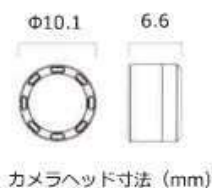

外観図

株式会社 浅沼商会
産業機材事業部

〒103-0024 東京都中央区日本橋小舟町7-2 TEL 050(3647)2715
ヤクシビル2F FAX 03(6627)6715
〒541-0059 大阪市中央区博労町1-7-7 TEL 06(6262)5664
中央博労町ビル9F FAX 06(6262)5660