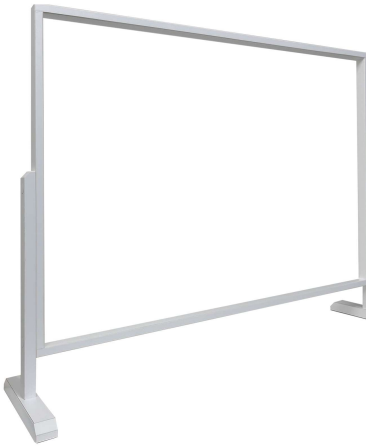

ウッドフレーム型 対面式ヒアリングループシステム HS-10WF

推奨設置環境 官公庁や金融機関の窓口、チケット売り場、図書館のカウンターなど

特徴

- 聞こえにくい方にでもコミュニケーションが取りやすくなり、確実な対応ができます。
- ご利用の亚克力パネルを合わせて使用できます。
- マスクを着用した状態でも音量・明瞭性を保持できます。
- AC100Vがあれば、どこでも設置できる手軽さ。

Before

亚克力パネルと
ざわついたカウンターで
お互いの声が聞き取れない!!

ウッドフレーム(ヒアリングループ)

木製フレームにそって、ループアンテナケーブルを内蔵しています。
広範囲に広がる磁界により、快適な聞こえを実現します。
テレコイル付(補聴器・人工内耳)の「Tモード」切り替え、もしくはヒアリングループ専用受信機でご使用いただけます。

快適な聞こえを
安心して
耳もとに!!

After

クリアに聞こえることで、
不安がなくなり、自然に笑顔が生まれます。

HS-10WFシステムセット内容

Aセット

ウッドフレーム式ループアンテナ
 フレーム内にループアンテナケーブルを内蔵しています。
 外形:約900mm(横)×667mm(高さ)
 ※スタンド・結線ボックスを除く
 ※アクリルパネルは付属していません。

小型ループアンプ本体
 チューナーユニット組み込み済 HS-10

タイピン型
 ワイヤレスマイク WM-3100

スタンド式有線マイク
 FD-13α

ヒアリングループ
 受信機
 SOR-100

Bセット

ウッドフレーム式ループアンテナ
 フレーム内にループアンテナケーブルを内蔵しています。
 外形:約900mm(横)×667mm(高さ)
 ※スタンド・結線ボックスを除く
 ※アクリルパネルは付属していません。

小型ループアンプ本体
 有線マイクユニット組み込み済 HS-10

有線ヘッドセット

スタンド式有線マイク
 FD-13α

ヒアリングループ
 受信機
 SOR-100

ヒアリングループアンプ HS-10の仕様