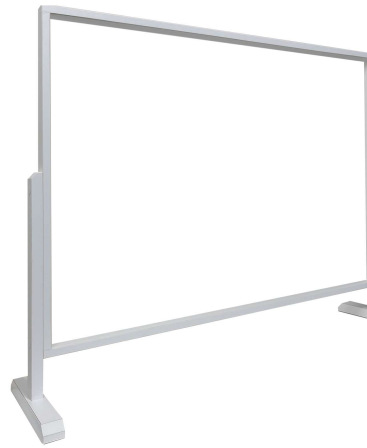

ウッドフレーム型 対面式ヒアリングループシステム HS-10WF

推奨設置環境 官公庁や金融機関の窓口、チケット売り場、図書館のカウンターなど

特徴

- 聞こえにくい方にでもコミュニケーションが取りやすくなり、確実な対応ができます。
- ご利用の亚克力パネルを合わせて使用できます。
- マスクを着用した状態でも音量・明瞭性を保持できます。
- AC100Vがあれば、どこでも設置できる手軽さ。

Before

亚克力パネルと
ざわついたカウンターで
お互いの声が聞き取れない!!

ウッドフレーム(ヒアリングループ)

木製フレームにそって、ループアンテナケーブルを内蔵しています。
広範囲に広がる磁界により、快適な聞こえを実現します。
テレコイル付(補聴器・人工内耳)の「Tモード」切り替え、もしくはヒアリングループ専用受信機でご使用いただけます。

快適な聞こえを
安心して
耳もとに!!

After

クリアに聞こえることで、
不安がなくなり、自然に笑顔が生まれます。

HS-10WFシステムセット内容

Aセット

ウッドフレーム式ループアンテナ
 フレーム内にループアンテナケーブルを内蔵しています。
 外形:約900mm(横)×667mm(高さ)
 ※スタンド・結線ボックスを除く
 ※アクリルパネルは付属していません。

小型ループアンプ本体
 チューナーユニット組み込み済 HS-10

タイピン型
 ワイヤレスマイク WM-3100

スタンド式有線マイク
 FD-13α

ヒアリングループ
 受信機
 SOR-100

Bセット

ウッドフレーム式ループアンテナ
 フレーム内にループアンテナケーブルを内蔵しています。
 外形:約900mm(横)×667mm(高さ)
 ※スタンド・結線ボックスを除く
 ※アクリルパネルは付属していません。

小型ループアンプ本体
 有線マイクユニット組み込み済 HS-10

有線ヘッドセット

スタンド式有線マイク
 FD-13α

ヒアリングループ
 受信機
 SOR-100

ヒアリングループアンプ HS-10の仕様