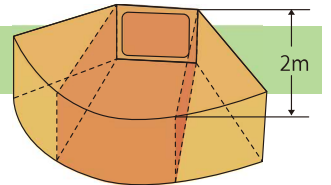

しっかり聞こえます。

「聞こえ」の支援範囲

- やや聞き取りにくい方に対応します
- 非常に聞き取りにくい方にも対応します

ヒアリングループシステムで社会に貢献する
SONAR
株式会社ソナール

【本社】〒600-8815 京都市下京区中堂寺
粟田町93 京都リサーチパーク6号館302
TEL.075-315-5561
FAX.075-315-5625
本チラシに記載の仕様・外観は製品の改良のため
予告なく変更することがあります。

お問い合わせは下記取扱店へ

株式会社 浅沼商会
産業機材事業部

〒103-0024 東京都中央区日本橋小舟町7-2 TEL:050-3647-2715
ヤクシビル2F FAX:03-6627-6715
〒541-0059 大阪市中央区博労町1-7-7 TEL:06-6262-5664
中央博労町ビル9F FAX:06-6262-5660