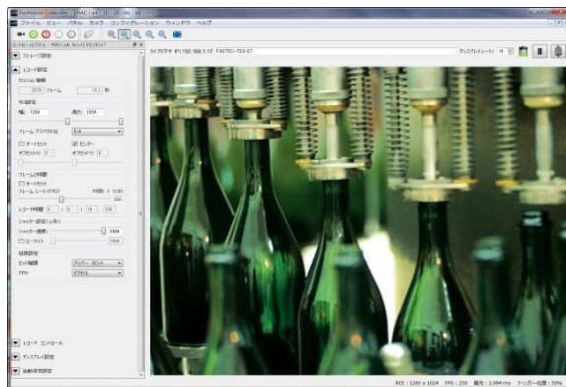

ロープライス ネットワーク型高速度カメラ

FASTEC IL5シリーズ

IL5の特長

- PCによるカメラコントロールのロープライスモデル
- IL5-Qは、2,560x2,048ピクセルで253fpsの撮影が可能
- IL5-Hは、1,920x1,080ピクセルで634fpsの撮影が可能
- ギガビットLAN経由で制御する日本語対応ソフトウェア付属
- 5メガピクセル CMOS 12ビットセンサー
- HDMI出力、LANポート、SDカード、USBポート標準装備
- 付属マルチケーブル経由でのトリガー-IN、SYNC IN/OUT
- オプションで長時間録画機能を付加可能

ライン監視や各種試験用に適したIL5シリーズは、解像度の異なる2モデルのラインナップをご用意。撮影ワークの高速度挙動に合わせたモデル選定で、無駄なコストを抑える事が出来ます。

IL5シリーズ ラインナップ

IL5-Q : 最大解像度 QSXGA (2,560x2,048ピクセル)

IL5-H : 最大解像度 FHD (1,980x1,080ピクセル)

●ノーマルモード: 高速度カメラモード

代表的なモデルのIL5-Hは、フルハイビジョン解像度 (1,920x1,080ピクセル)で634fpsの高速撮影ができ、分割フレームによりさらに高速撮影が可能になります。